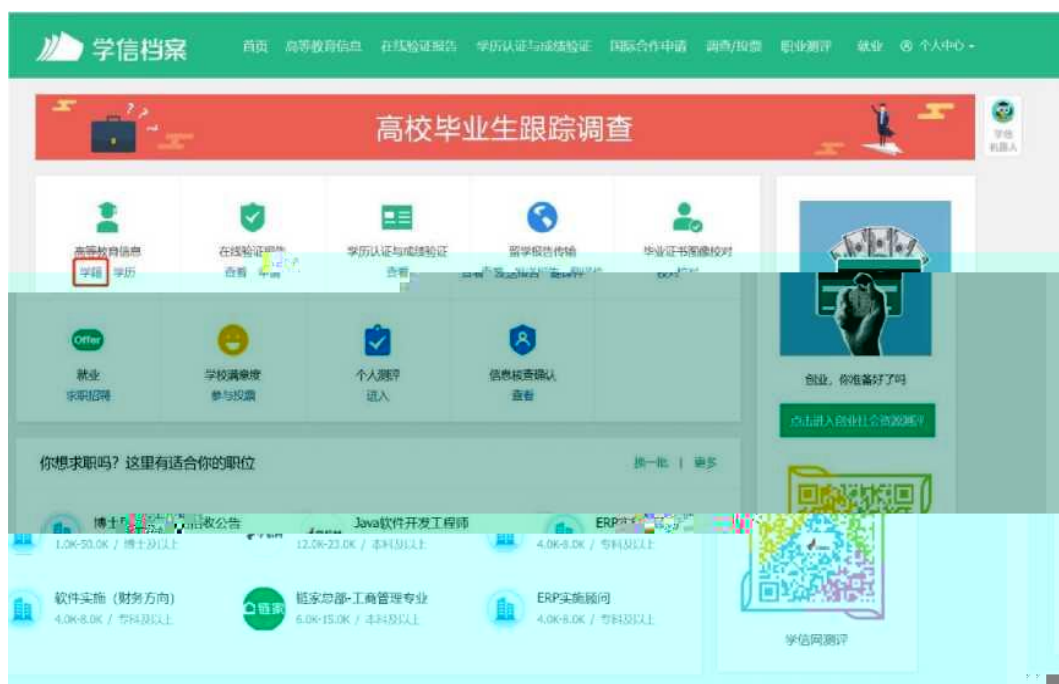

## 一、微信小程序获取采集码

## 二、学信网学信档案获取采集码

学信档案 首页 高等教育信息 在线验证报告 学历认证与成绩验证 国际合作申请 调查/反馈 职业测评 就业 个人中心

学籍信息/图像校对 学籍信息 考研信息 毕业去向