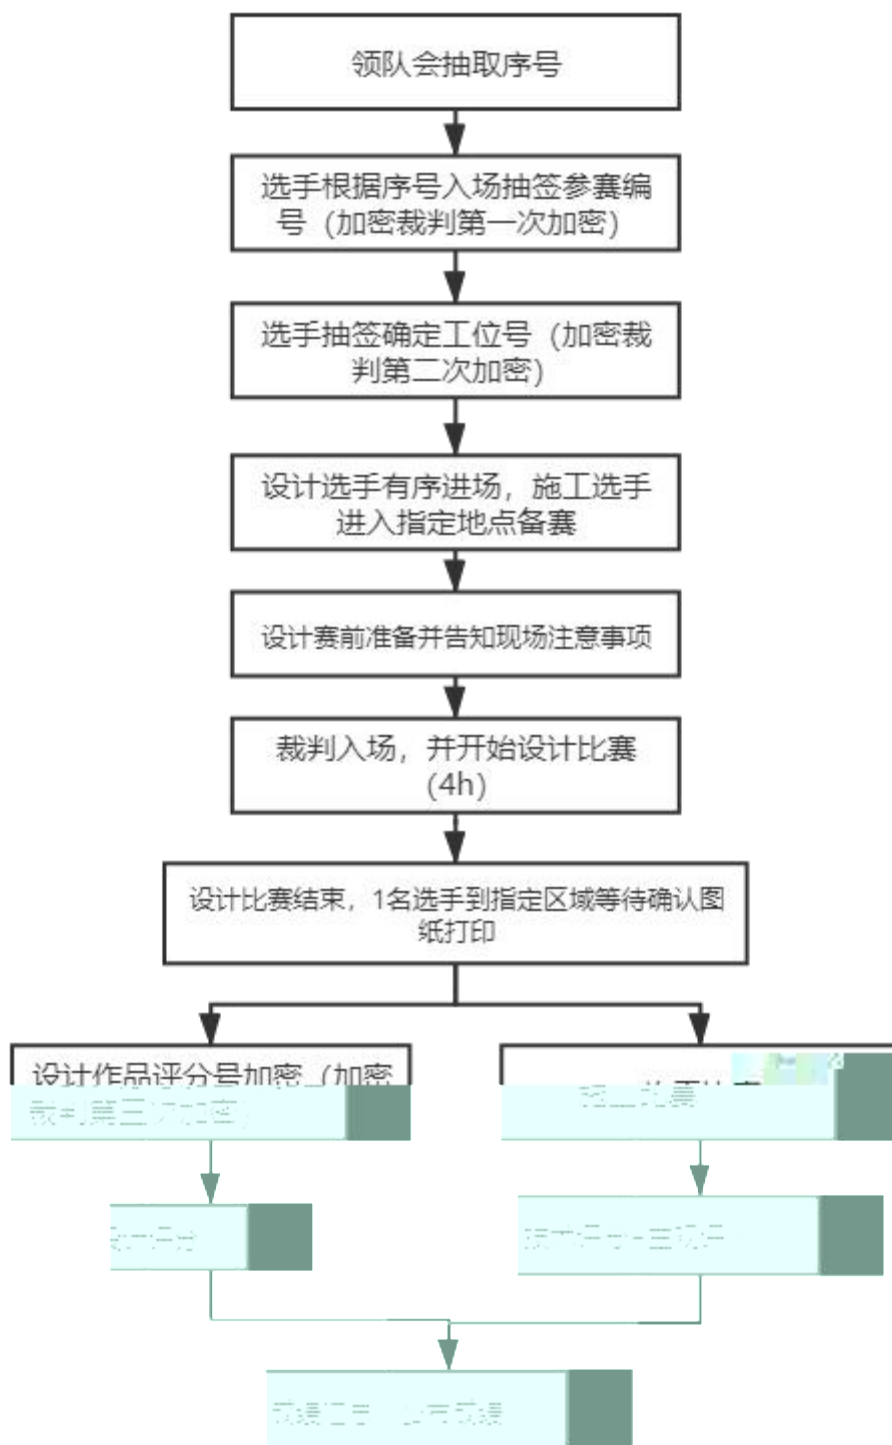

2022

图 “工位号” 文件夹

图 “工位号” 文件夹打开后 内容

图 工位号 文件打开后 内容图

图 工位号 文件打开后 内容图

别 序号 名 主 格 数 备注

GMC

№A.E.X0 910° B!B © " 2 人 P xA2@1=5A

别	序号	名	主 格	数	备注

--	--	--	--	--	--	--	--

C 水景 (6=客 5+主 1)

D 墙 (12=客 9+主 3)

0300 v8.v

F4	小料 (4=客 2+主 2)						
F5	(4=客 4)						
G	植 植 (11=客 5+主 6)						